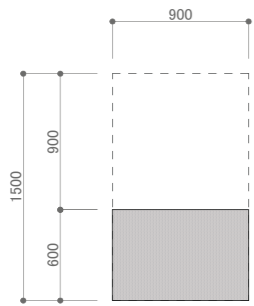

★ 電源必要ブース

※標準ユニット
1800×1500

※子猫ユニット
900×1500