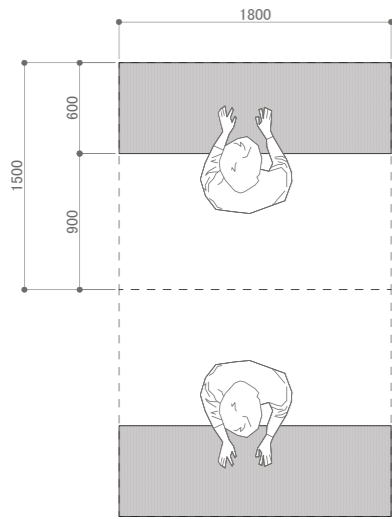

★ 電源必要ブース

※標準ユニット
1800×1500

※子猫ユニット
900×1500