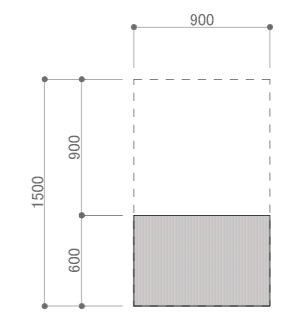

※標準ユニット
1800×1500

※子猫ユニット
900×1500

- ブース数
- スタンダードブース×40
 - 子猫ブース×34
 - 企業ブース×2
 - メインスポンサー×1
 - スタンダードスポンサー×1
 - インフォメーション×1
 - ゆるキャラブース×2
 - ボランティアブース×2